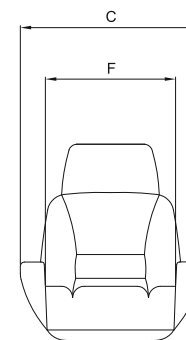

## P 226

- Poltrona fissa
- Tessuto di rivestimento standard in vinile o pelle
- In alternativa è possibile rivestire la poltrona con il tessuto inviato dal cliente
- Optional: ricamo del logo custom e cucitura a rombi
- Fixed helm seat
- Standard vinyl fabric upholstery or genuine leather
- As alternative, we can cover the chair using the client's fabric
- Optional: custom logo embroidery and diamond stitching

A mm	730
B mm	~685
C mm	665
D mm	200
F mm	480
L mm	370
<b>Weight kg</b>	<b>23</b>