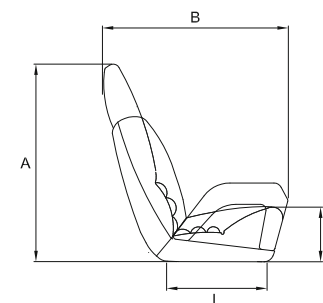

## P 226

- Poltrona fissa
- Tessuto di rivestimento standard in vinile o pelle
- In alternativa è possibile rivestire la poltrona con il tessuto inviato dal cliente
- Optional: ricamo del logo custom e cucitura a rombi
- Fixed helm seat
- Standard vinyl fabric upholstery or genuine leather
- As alternative, we can cover the chair using the client's fabric
- Optional: custom logo embroidery and diamond stitching

A mm	730
B mm	~685
C mm	665
D mm	200
F mm	480
L mm	370
<b>Weight kg</b>	<b>23</b>